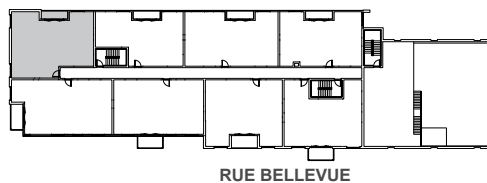

678, Rue La Visitation
ST-Charles-Borromée, Unité. 208

5 1/2
1120
pieds carrés